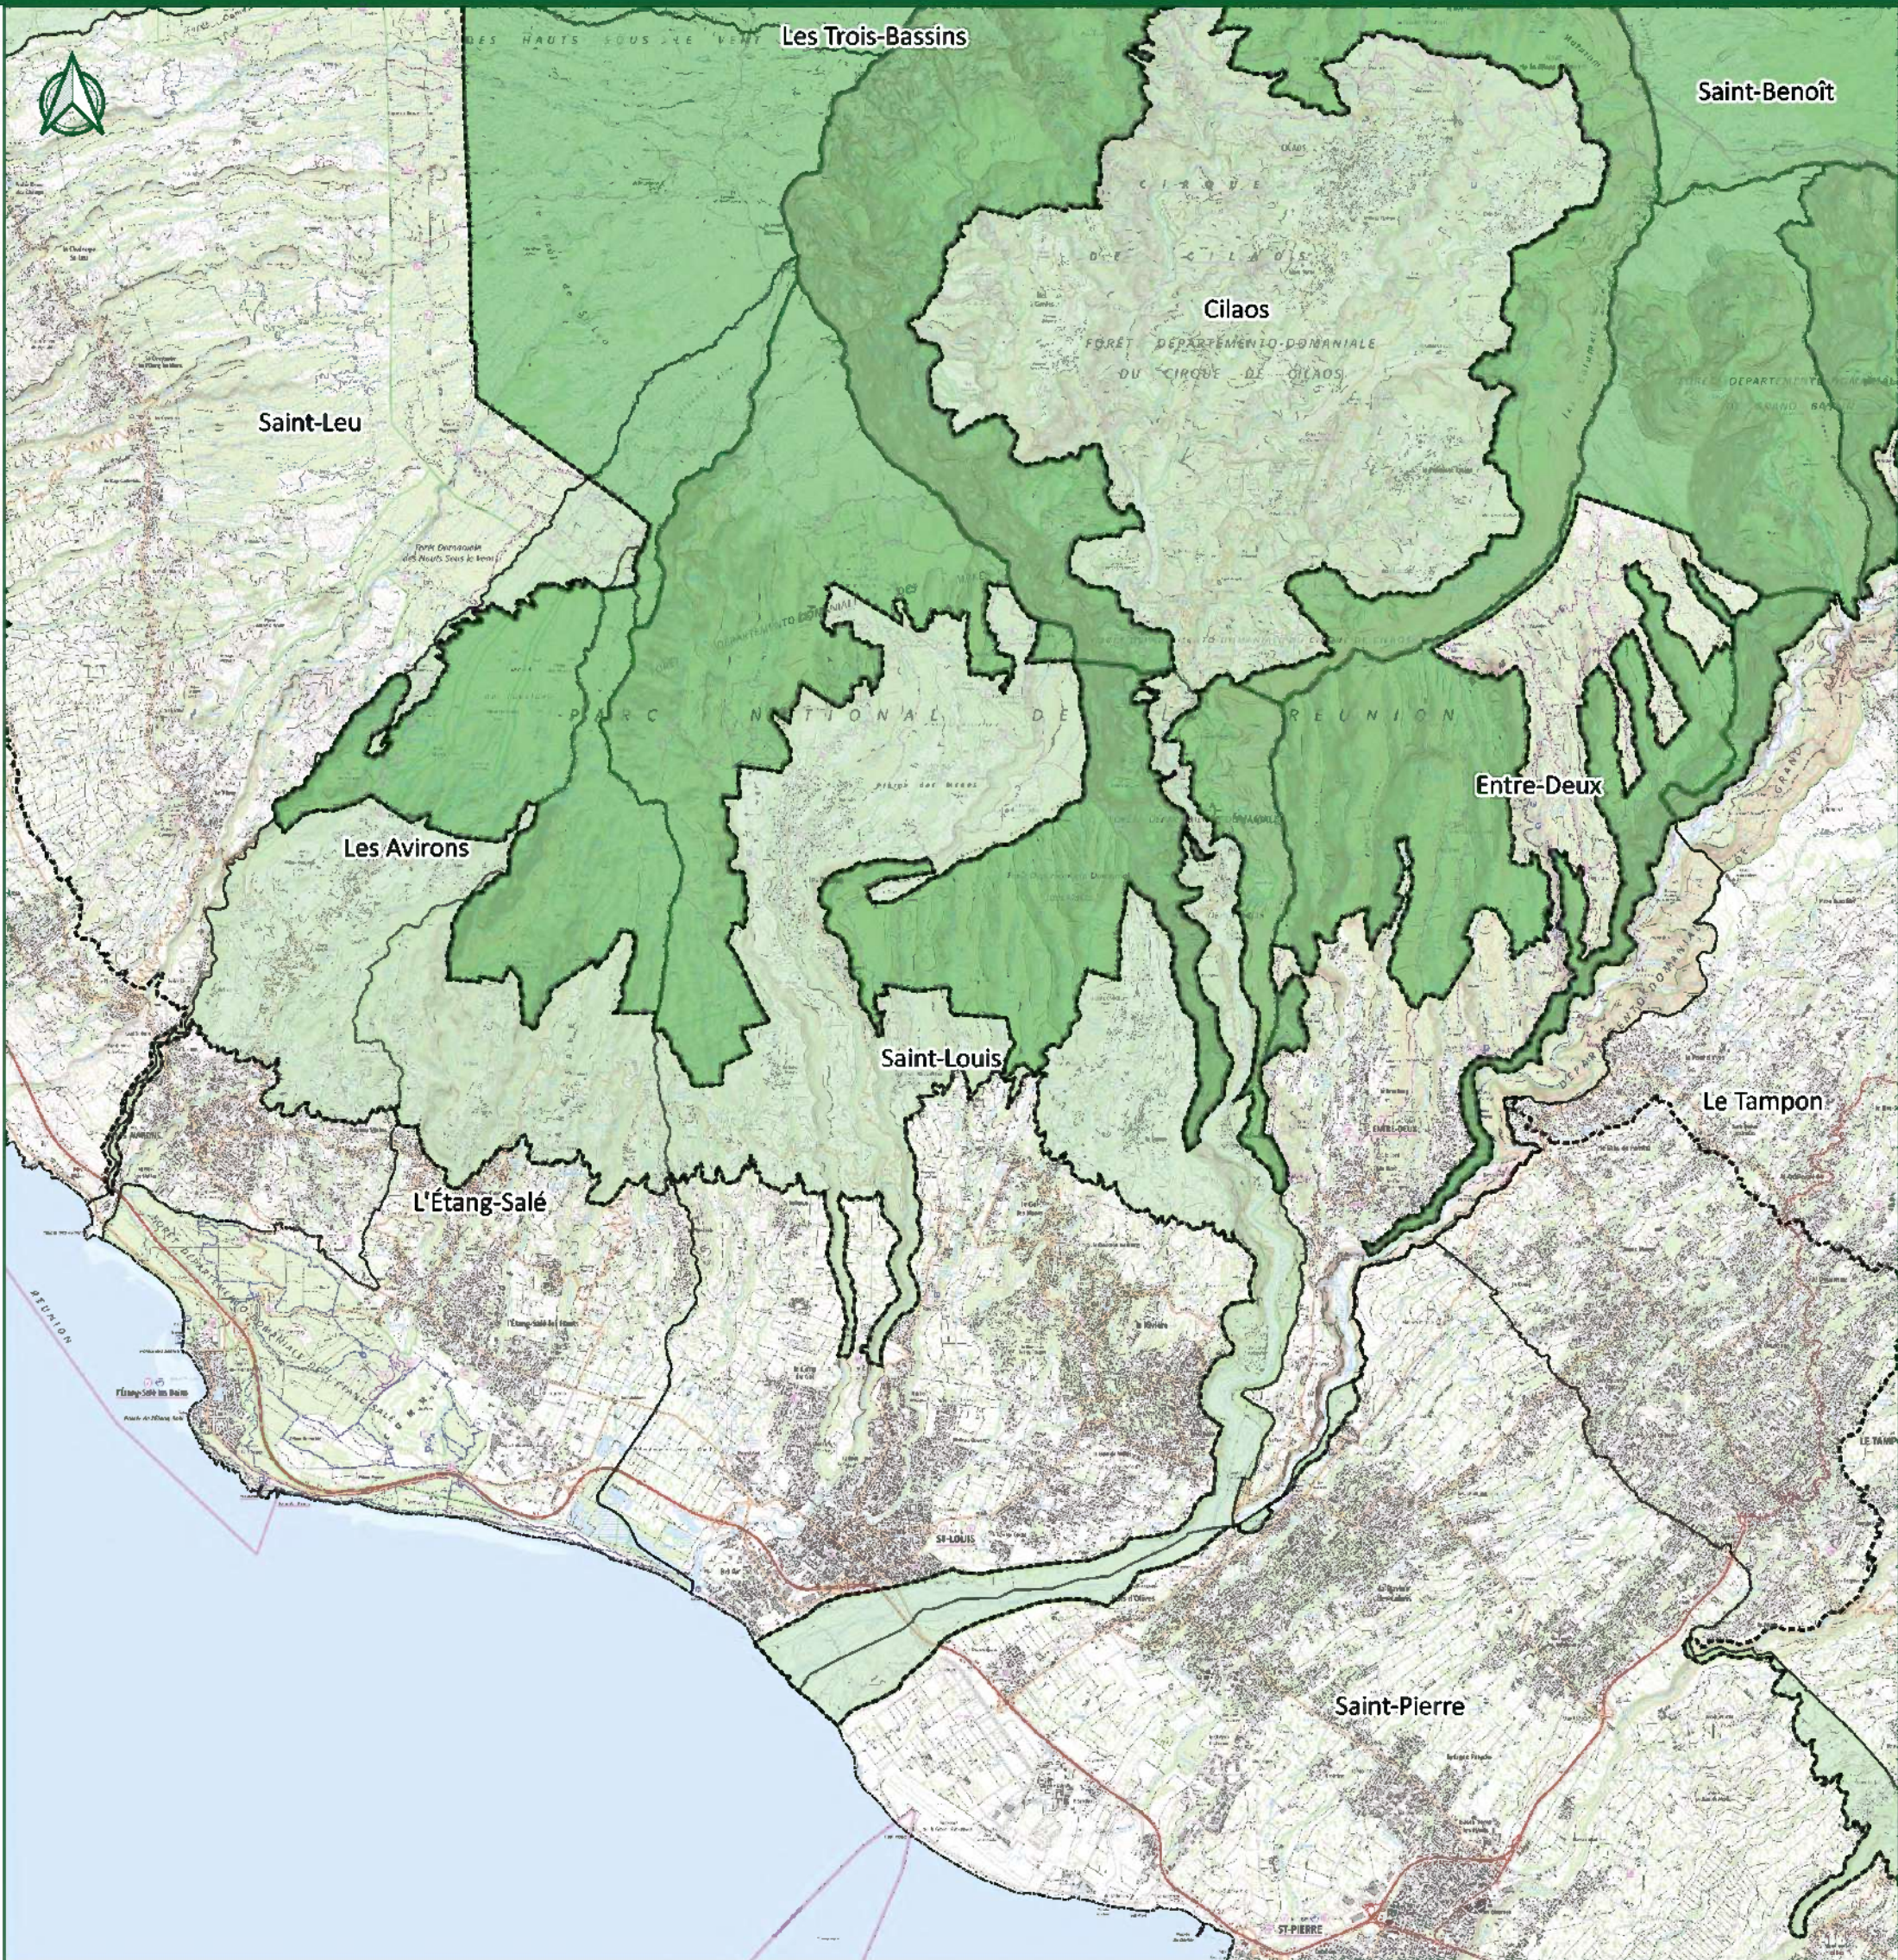

Localisation du coeur de parc et la zone d'adhésion

Périmètres PNRUN

Périmètres du Parc National de la Réunion

- Coeur du Parc national
- Aire d'Adhésion
- Aire ouverte à l'Adhésion

Territoires

Communes

Sources : IGN MNT10m, BD TOPO 2020®, PNRUN
Création : ©Parc National de la Réunion, 2023
Créé le : DATE
Mise à jour le : 15/05/2024
Projection : RGR92 UTM 40 Sud
Format de la mise en page : A3 paysage